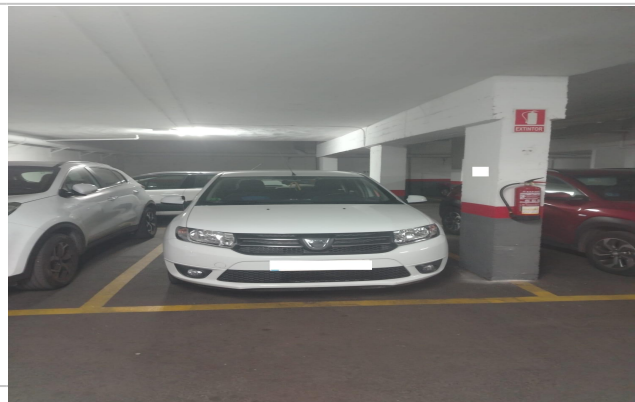

Referencia:	1535-CS252
Tipo inmueble:	Garaje
Operación:	Venta
Precio:	15.000 €
Estado:	Cerrado

Dirección:	Melilla
Población:	Alcobendas
Provincia:	Madrid
Cod. postal:	28100
Zona:	Paseo de la Chopera Baja

M² construidos:	13
-----------------------------------	----

Descripción:

CORNEJO INMUEBLES ofrece en venta plaza de garaje situada en edificio residencial del centro de Alcobendas. Entrada por portal con acceso directo a garaje. Fácil aparcamiento y pasillos accesibles. Plaza de garaje de 4.4m x 2.85m.