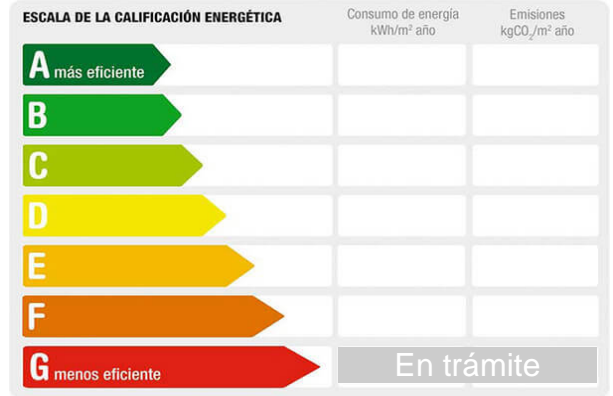

M² construidos: 37   **Dormitorios:** 1   **Baños:** 1

Descripción:

CORNEJO INMUEBLES ofrece coqueto apartamento situado en zona muy bien comunicada. Rodeado de comercios, servicios y todos los transportes públicos.

Se entrega totalmente amueblada y con electrodomésticos.
Se solicitan las 3 últimas nóminas, contrato indefinidos y vida laboral.

1 mes de fianza, mes de depósito y mes al corriente.

Líneas Regulares de la EMT Línea 31 (Plaza Mayor - Aluche): Es la línea principal que recorre la Calle de los Yébenes de norte a sur, conectando el barrio directamente con el centro de Madrid. Línea 55 (Atocha - Batán): Atraviesa la calle en su tramo final para conectar con el intercambiador de Casa de Campo o Batán. Línea 121 (Campamento - Hospital 12 de Octubre):