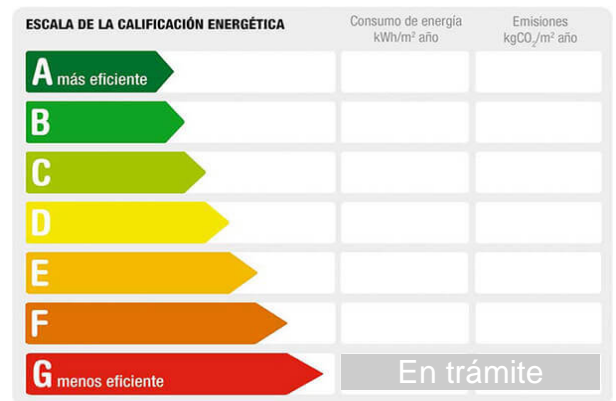

M² construidos: 63 **útiles:** 25 **Aire acondicionado:** frío/calor
Agua caliente: individual **Energía calefacción:** Eléctrico **Baños:** 1
Antigüedad: menos de 5 años **Exterior/Interior:** exterior